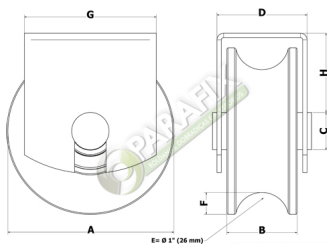

Roldana dois rolamentos canal U tubo 3/4" com suporte pressão

2340 2341 2342 2343 2344 2345

Avaliação: Ainda Não Avaliado

[Faça uma pergunta sobre este produto](#)

Descrição

—
—

TAMANHOS

ROLDANA CANAL U TUBO 3/4" LARGA COM SUPORTE PRESSÃO (COM 2 ROLAMENTOS)										
REF	A Ø	A Ø	B	C	D	E	F	G	H	Obs.:
2340	2.3/8"	60 mm	27	12	42	26	10	45	30	2 rolamentos
2341	2.1/2"	63 mm	27	12	42	26	10	45	30	2 rolamentos
2342	2.3/4"	70 mm	29	15	42	26	10	45	40	2 rolamentos
2343	3"	76 mm	28	15	42	26	10	45	40	2 rolamentos
2344	3.1/4"	80 mm	29	15	42	26	10	45	40	2 rolamentos
2345	4"	100 mm	29	15-17	42	26	10	60	46	2 rolamentos

Roldana dois rolamentos cava U Ø60 (2.3/8") Tb Ø3/4" com suporte PRESSÃO

Roldana dois Rolamentos cava U Ø76 (3") Tb Ø3/4" com suporte PRESSÃO

Roldana dois rolamentos cava U Ø80 (3.1/4") Tb Ø3/4" com suporte PRESSÃO

Roldana dois Rolamentos cava U Ø100 (4") Tb Ø3/4" com suporte PRESSÃO