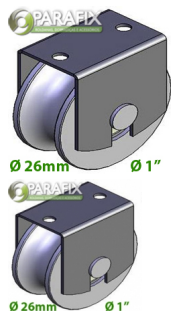

Roldana dois rolamentos canal U tubo 3/4" com suporte pressão

2340 2341 2342 2343 2344 2345

Avaliação: Ainda Não Avaliado

[Faça uma pergunta sobre este produto](#)

Descrição

—
—

TAMANHOS

ROLDANA CANAL U TUBO 3/4" LARGA COM SUPORTE PRESSÃO (COM 2 ROLAMENTOS)										
REF	A Ø	A Ø	B	C	D	E	F	G	H	Obs.:
2340	2.3/8"	60 mm	27	12	42	26	10	45	30	2 rolamentos
2341	2.1/2"	63 mm	27	12	42	26	10	45	30	2 rolamentos
2342	2.3/4"	70 mm	29	15	42	26	10	45	40	2 rolamentos
2343	3"	76 mm	28	15	42	26	10	45	40	2 rolamentos
2344	3.1/4"	80 mm	29	15	42	26	10	45	40	2 rolamentos
2345	4"	100 mm	29	15-17	42	26	10	60	46	2 rolamentos

Roldana dois rolamentos cava U Ø60 (2.3/8") Tb Ø3/4" com suporte PRESSÃO

Roldana dois Rolamentos cava U Ø76 (3") Tb Ø3/4" com suporte PRESSÃO

Roldana dois rolamentos cava U Ø80 (3.1/4") Tb Ø3/4" com suporte PRESSÃO

Roldana dois Rolamentos cava U Ø100 (4") Tb Ø3/4" com suporte PRESSÃO